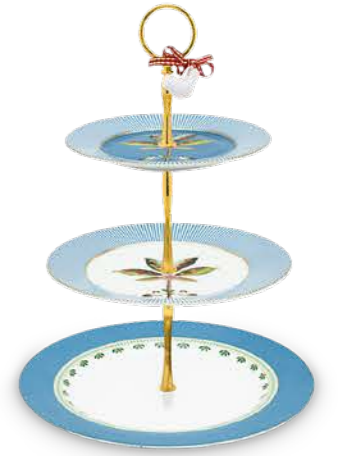

51.003.141 Bowl
La Majorelle Pink - Ø 15 cm - 6/24

51.003.149 Bowl
La Majorelle Pink - Ø 18 cm - 2/12

51.018.094 Butter Dish
La Majorelle Pink - 20x14x6.5 cm - 4/24

51.001.225 Plate
La Majorelle Pink - Ø 17 cm - 6/48

51.001.226 Plate
La Majorelle Pink - Ø 21 cm - 6/36

51.001.240 Deep Plate
La Majorelle Pink - Ø 21.5cm - 6/24

51.001.230 Plate
La Majorelle Pink - Ø 26.5 cm - 6/24

51.005.054 Tea Pot Small
La Majorelle Pink - 750 ml - 1/8

51.005.053 Tea Pot Large
La Majorelle Pink - 1.6 ltr - 1/6

• TABLEWARE •

51.007.037 Jug
La Majorelle Blue - 250 ml - 4/24

51.008.037 Sugar Bowl
La Majorelle Blue - 300 ml - 4/24

51.018.099 Plate Sugar & Creamer
La Majorelle Blue - 25x12 cm - 6/36

51.018.103 Cake Tray
La Majorelle Blue - Ø 30.5 cm - 1/4

51.018.102 Cake Tray
La Majorelle Blue - 33.3x15.5 cm - 6/24

51.018.101 Cake Stand 3/Layers
La Majorelle Blue - Ø 17-21-26.5 cm - 1/6
Gift Box

51.013.021 Tea Tip
La Majorelle Blue - Ø 9 cm - 6/48